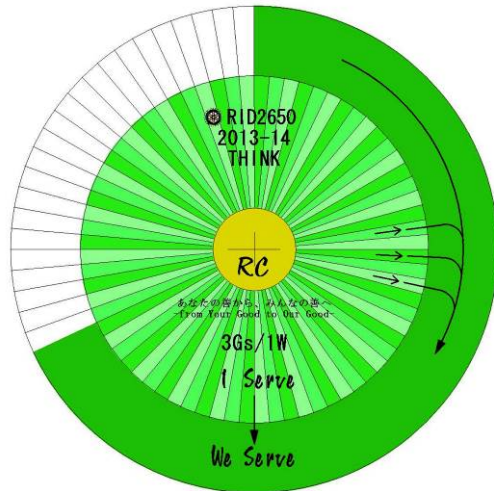

丸岡ロータリークラブ会報

<http://www.maruoka-rotary.com>

創立 昭和 53 年 3 月 21 日 承認 昭和 53 年 4 月 6 日

国際ロータリー第 2650 地区

坂本克也ガバナー スローガン

『あなたの善から、みんなの善へ』

—From Your Good to Our Good—

丸岡ロータリークラブ スローガン